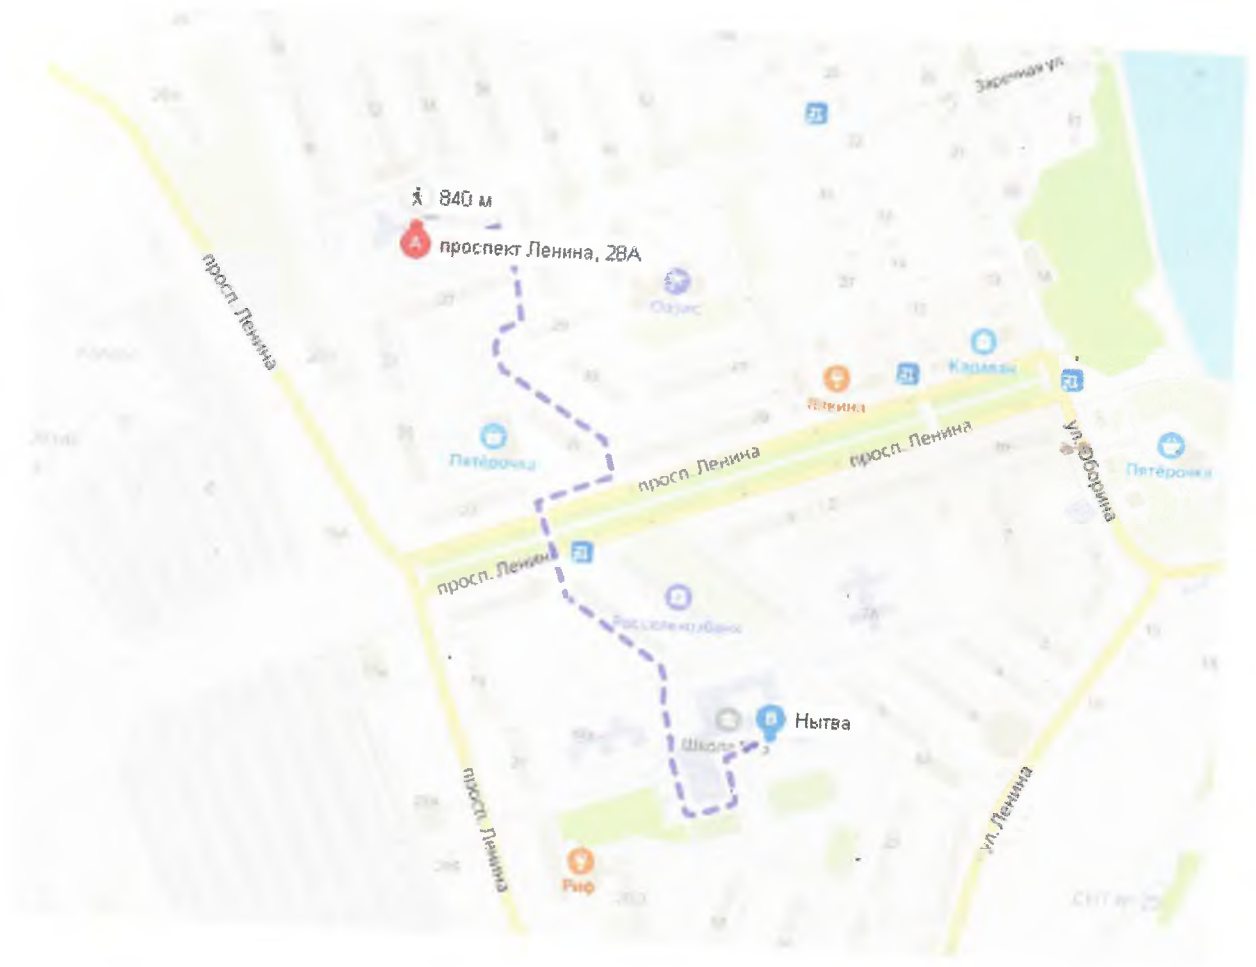

-  Жилые застройки
-  Проезжая часть
-  Трогуар
-  Движение детей в образовательное учреждение
-  Движение авто транспорта

**2) Маршруты движения организованных групп детей
от МБДОУ ЦРР – детский сад № 16 здание № 1
к библиотеке: Нытва, пр. Ленина, 5**

**3) Маршруты движения организованных групп детей
от МБДОУ ЦРР – детский сад № 16 здание № 1
к СП «Альбатрос»: Нытва, пр. Ленина, 44а**

**4) Маршруты движения организованных групп детей
от МБДОУ ЦРР – детский сад № 16 здание № 1
к МБОУ СОШ № 3 им. Ю. П. Чегодаева: Нытва, пр. Ленина, 24**

5) Маршруты движения организованных групп детей от МБДОУ ЦРР – детский сад № 16 здание № 1 к Музею ложки: Нытва, пр. Ленина, 12а