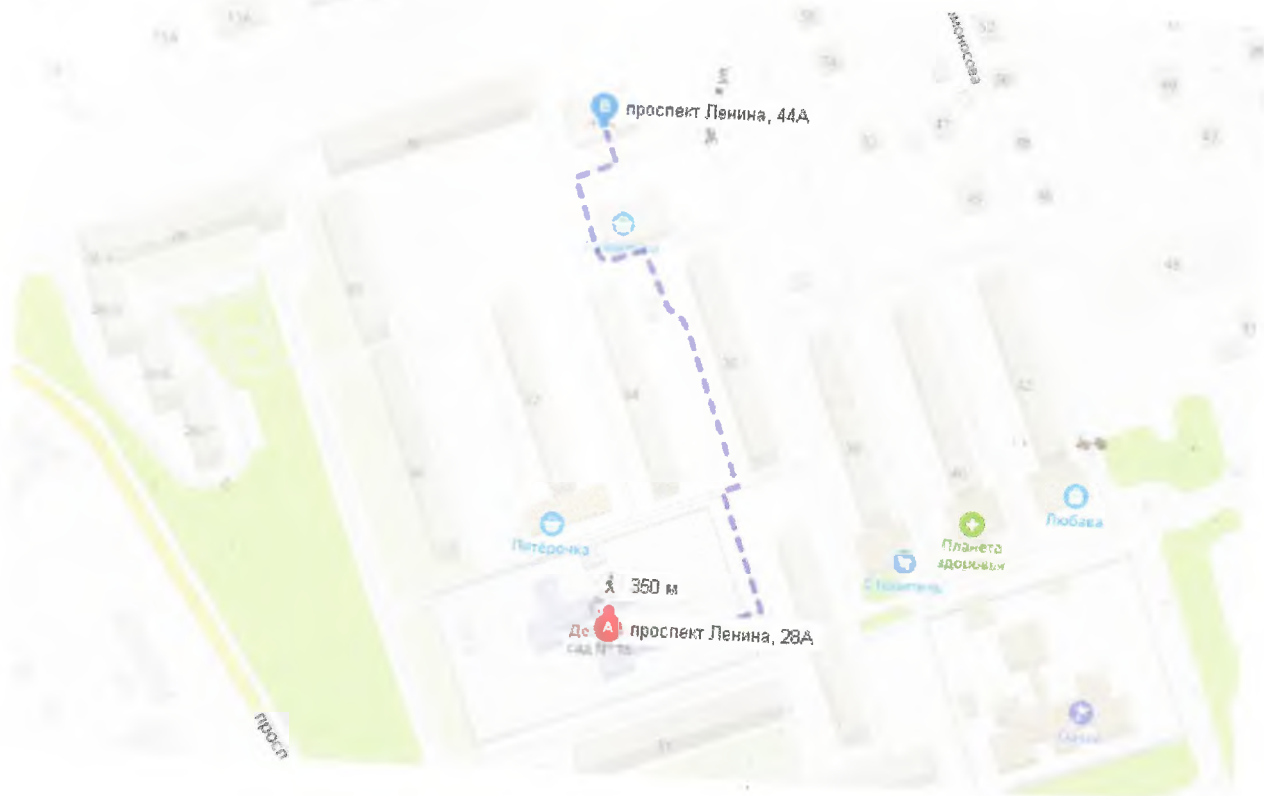

Телефоны оперативных служб:

Пожарная служба - 01, 101

Полиция - 02, 102

Скорая помощь - 03, 103

Газовая служба - 04, 104

2. План - схемы МБДОУ ЦРР – детский сад № 16

1) План-схема района расположения ДОУ № 16, пути движения транспортных средств и воспитанников

-  Жилые застройки
-  Проезжая часть
-  Трогуар
-  Движение детей в образовательное учреждение
-  Движение авто транспорта

**2) Маршруты движения организованных групп детей
от МБДОУ ЦРР – детский сад № 16 здание № 1
к библиотеке: Нытва, пр. Ленина, 5**

**3) Маршруты движения организованных групп детей
от МБДОУ ЦРР – детский сад № 16 здание № 1
к СП «Альбатрос»: Нытва, пр. Ленина, 44а**

**4) Маршруты движения организованных групп детей
от МБДОУ ЦРР – детский сад № 16 здание № 1
к МБОУ СОШ № 3 им. Ю. П. Чегодаева: Нытва, пр. Ленина, 24**