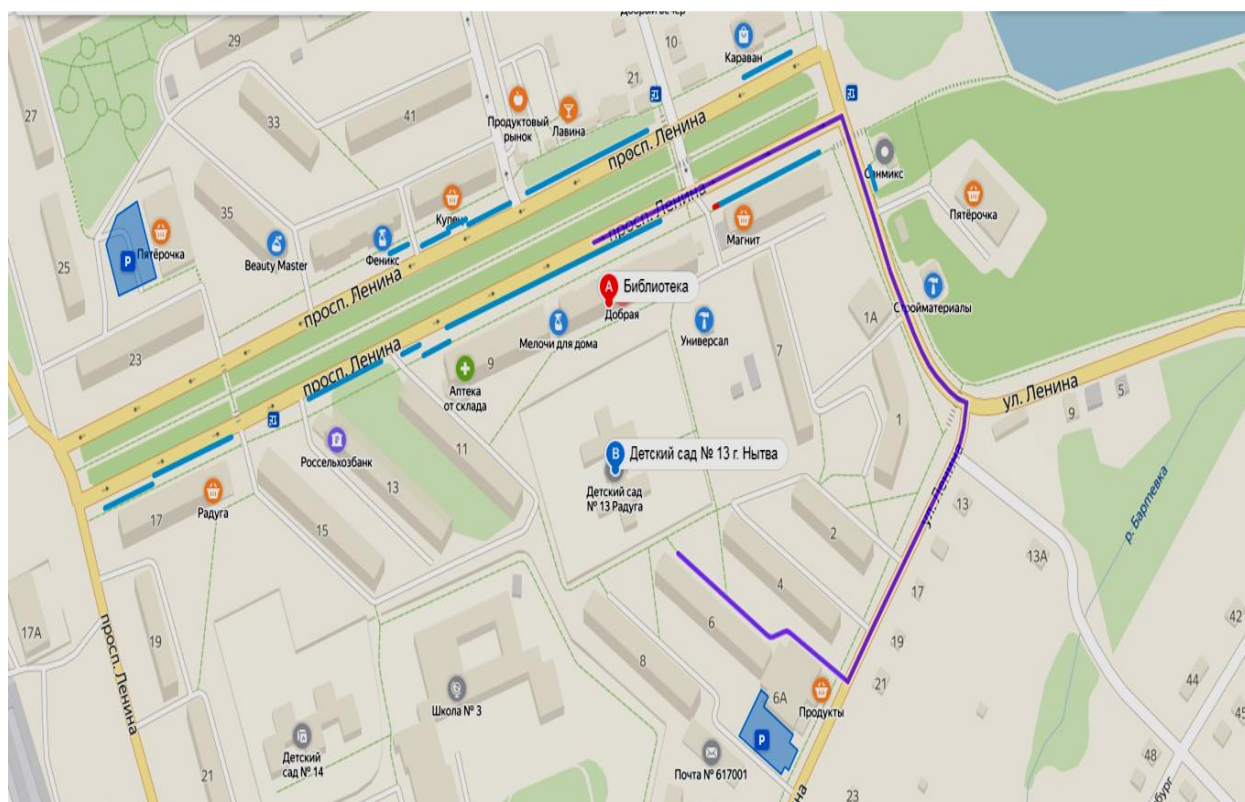

3. Маршруты движения организованных групп детей от МБДОУ ЦРР – детский сад № 16 здание № 3 к библиотеке пр. Ленина 5

5. Маршруты движения организованных групп детей от МБДОУ ЦРР – детский сад №16 г. Нытва здание № 3 к музею Ложки пр. Ленина 12