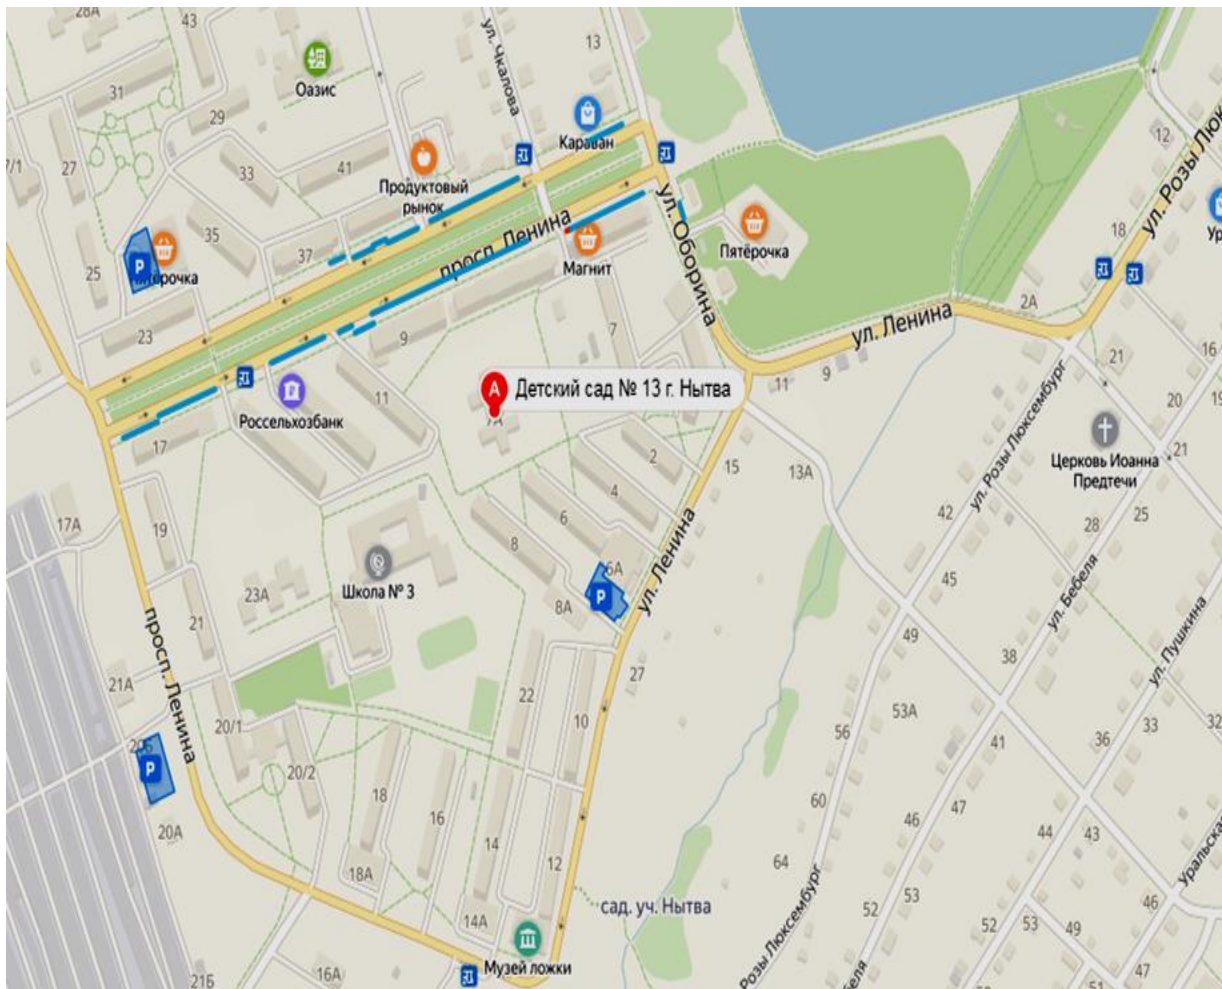

3. Маршруты движения организованных групп детей от МБДОУ ЦРР – детский сад № 16 здание № 3 к библиотеке пр. Ленина 5

5. Маршруты движения организованных групп детей от МБДОУ ЦРР – детский сад №16 г. Нытва здание № 3 к музею Ложки пр. Ленина 12