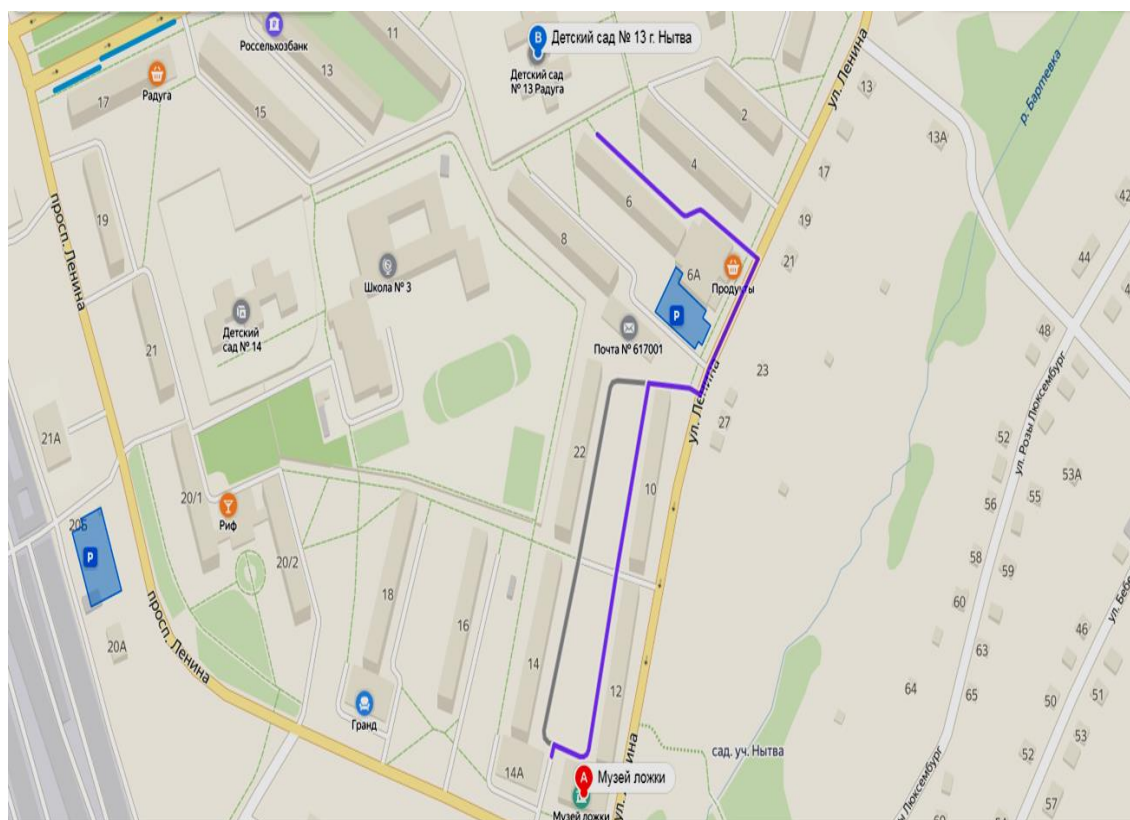

3. Маршруты движения организованных групп детей от МБДОУ ЦРР – детский сад № 16 здание № 3 к библиотеке пр. Ленина 5

5. Маршруты движения организованных групп детей от МБДОУ ЦРР – детский сад №16 г. Нытва здание № 3 к музею Ложки пр. Ленина 12